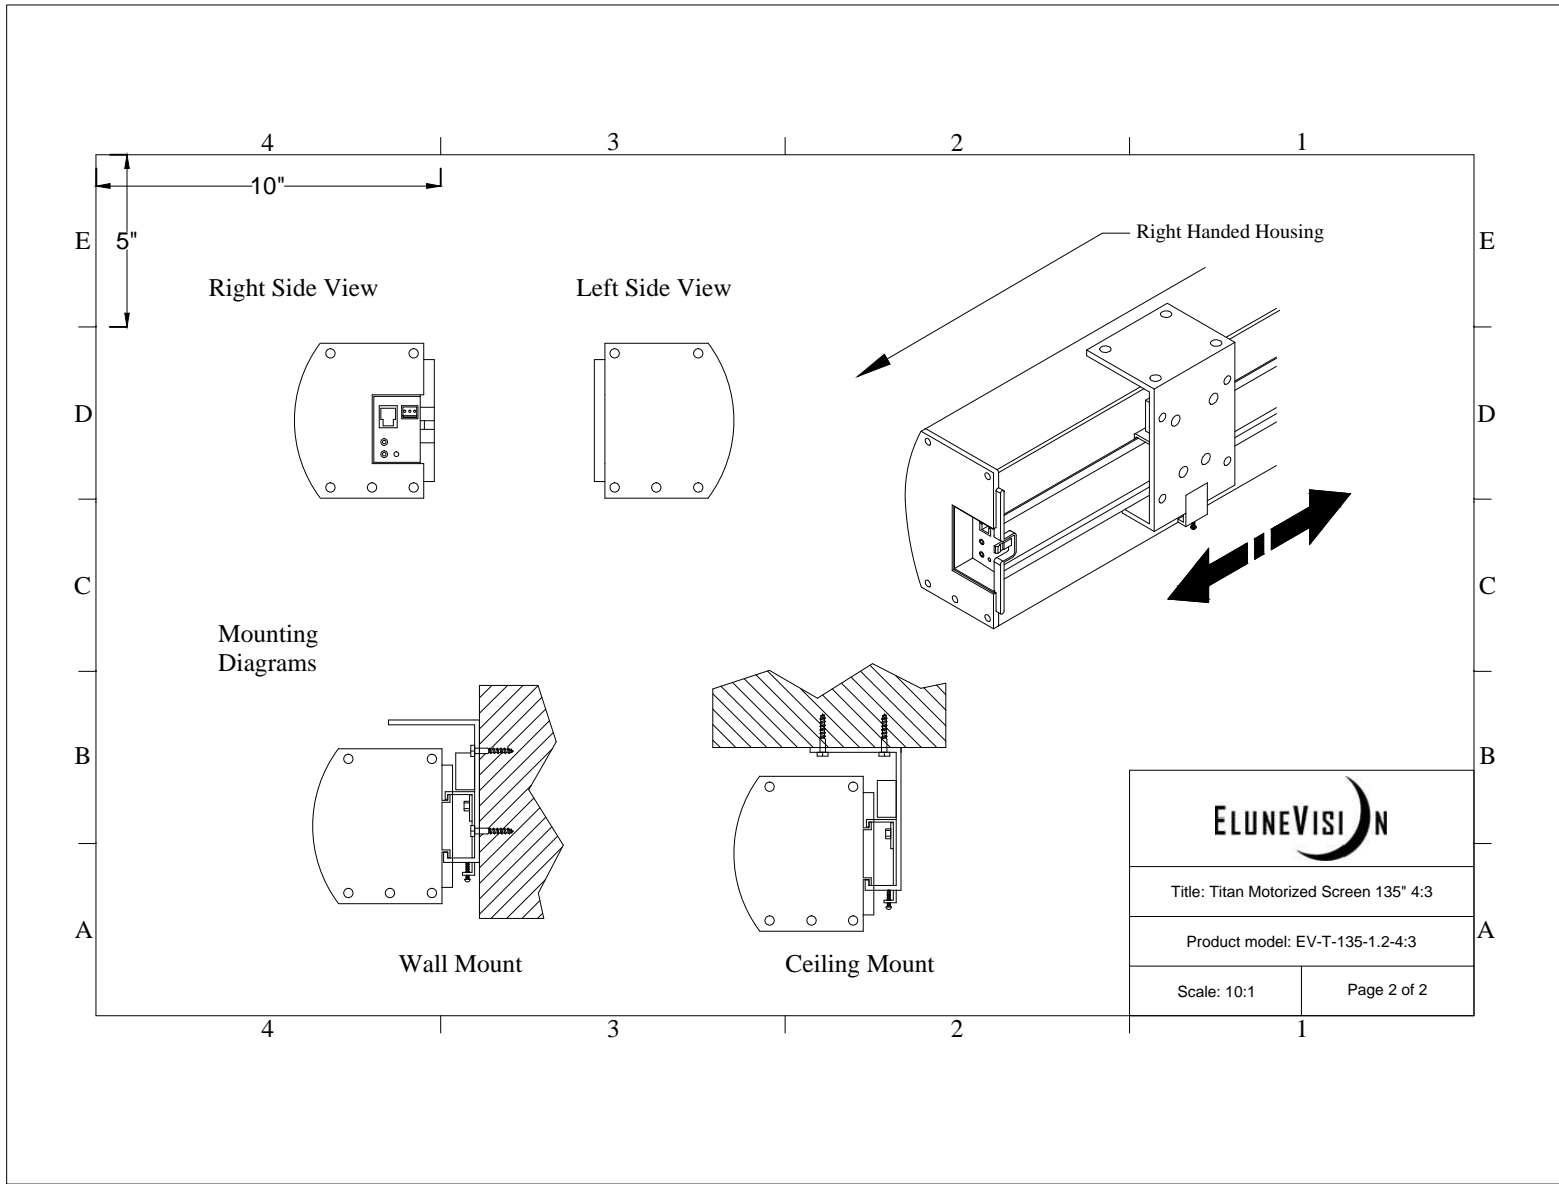

<b>ELUNEVISION</b>	
Title: Titan Motorized Screen 135" 4:3	
Product model: EV-T-135-1.2-4:3	
Scale: 1:1	Page 1 of 2

<b>ELUNEVISION</b>	
Title: Titan Motorized Screen 135" 4:3	
Product model: EV-T-135-1.2-4:3	
Scale: 10:1	Page 2 of 2