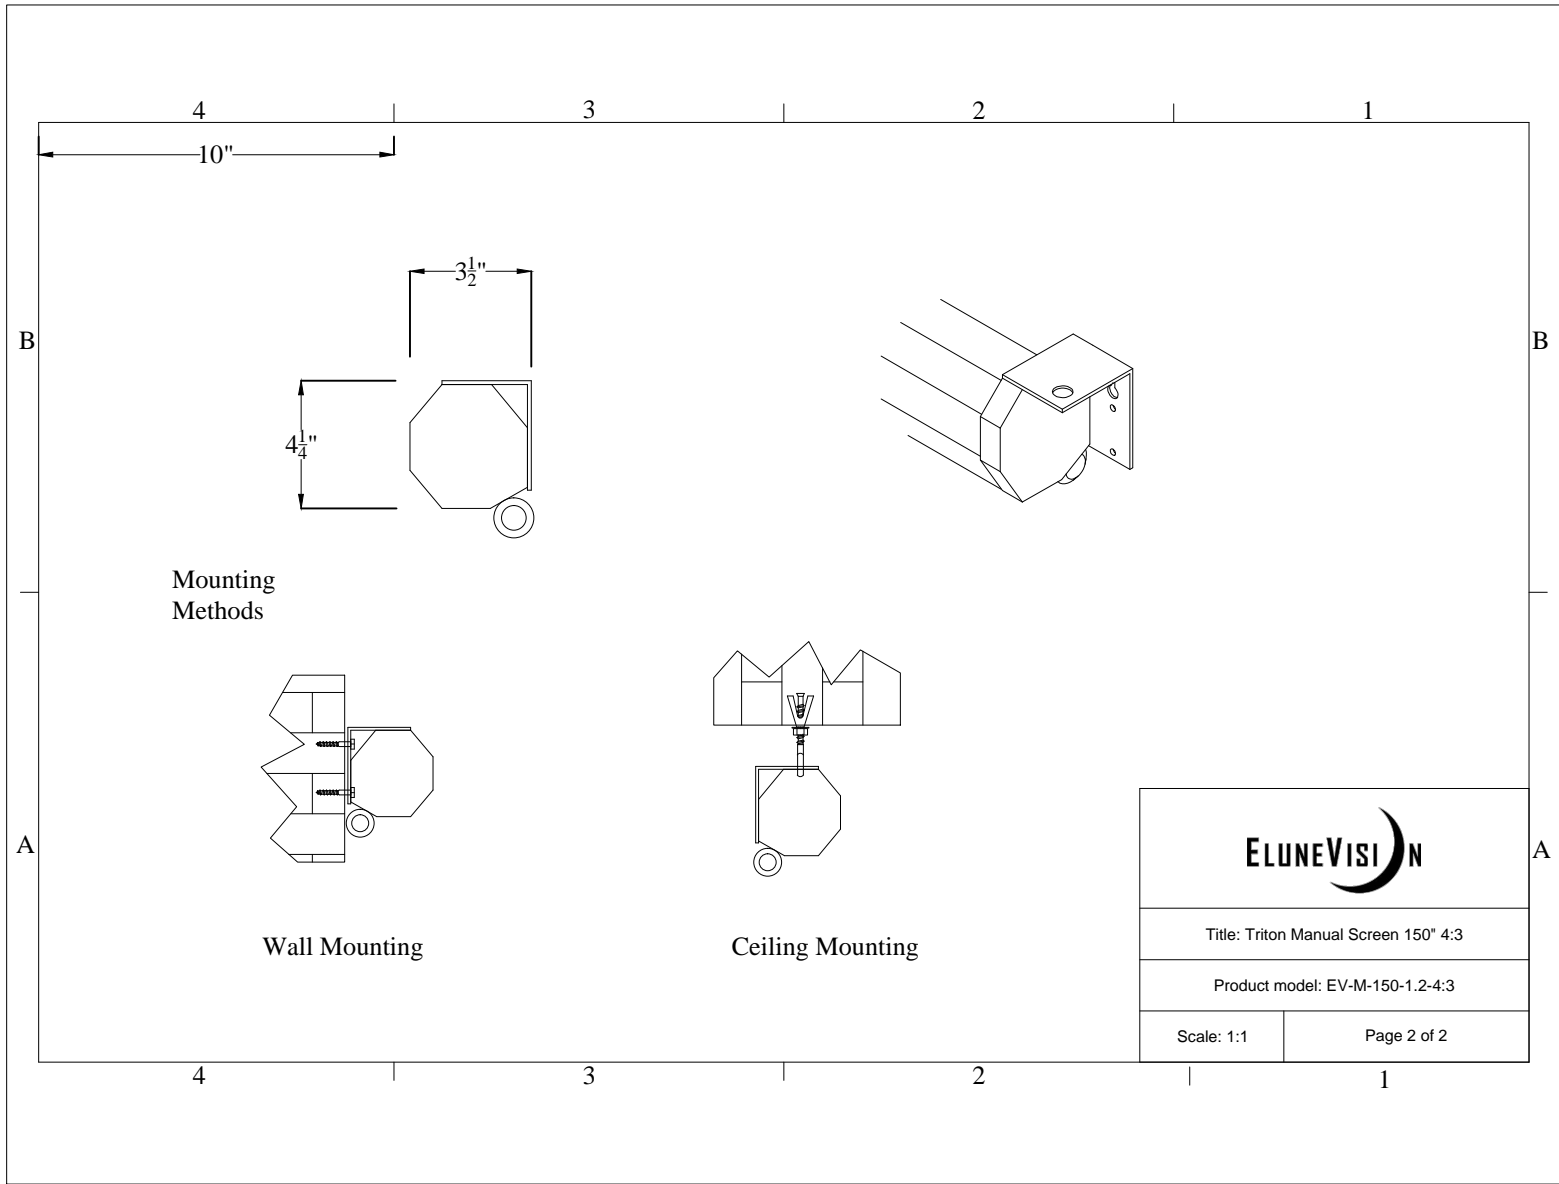

Title: Triton Manual Screen 150" 4:3

Product model: EV-M-150-1.2-4:3

Scale: 1:1

Page 1 of 2

Title: Triton Manual Screen 150" 4:3

Product model: EV-M-150-1.2-4:3

Scale: 1:1

Page 2 of 2